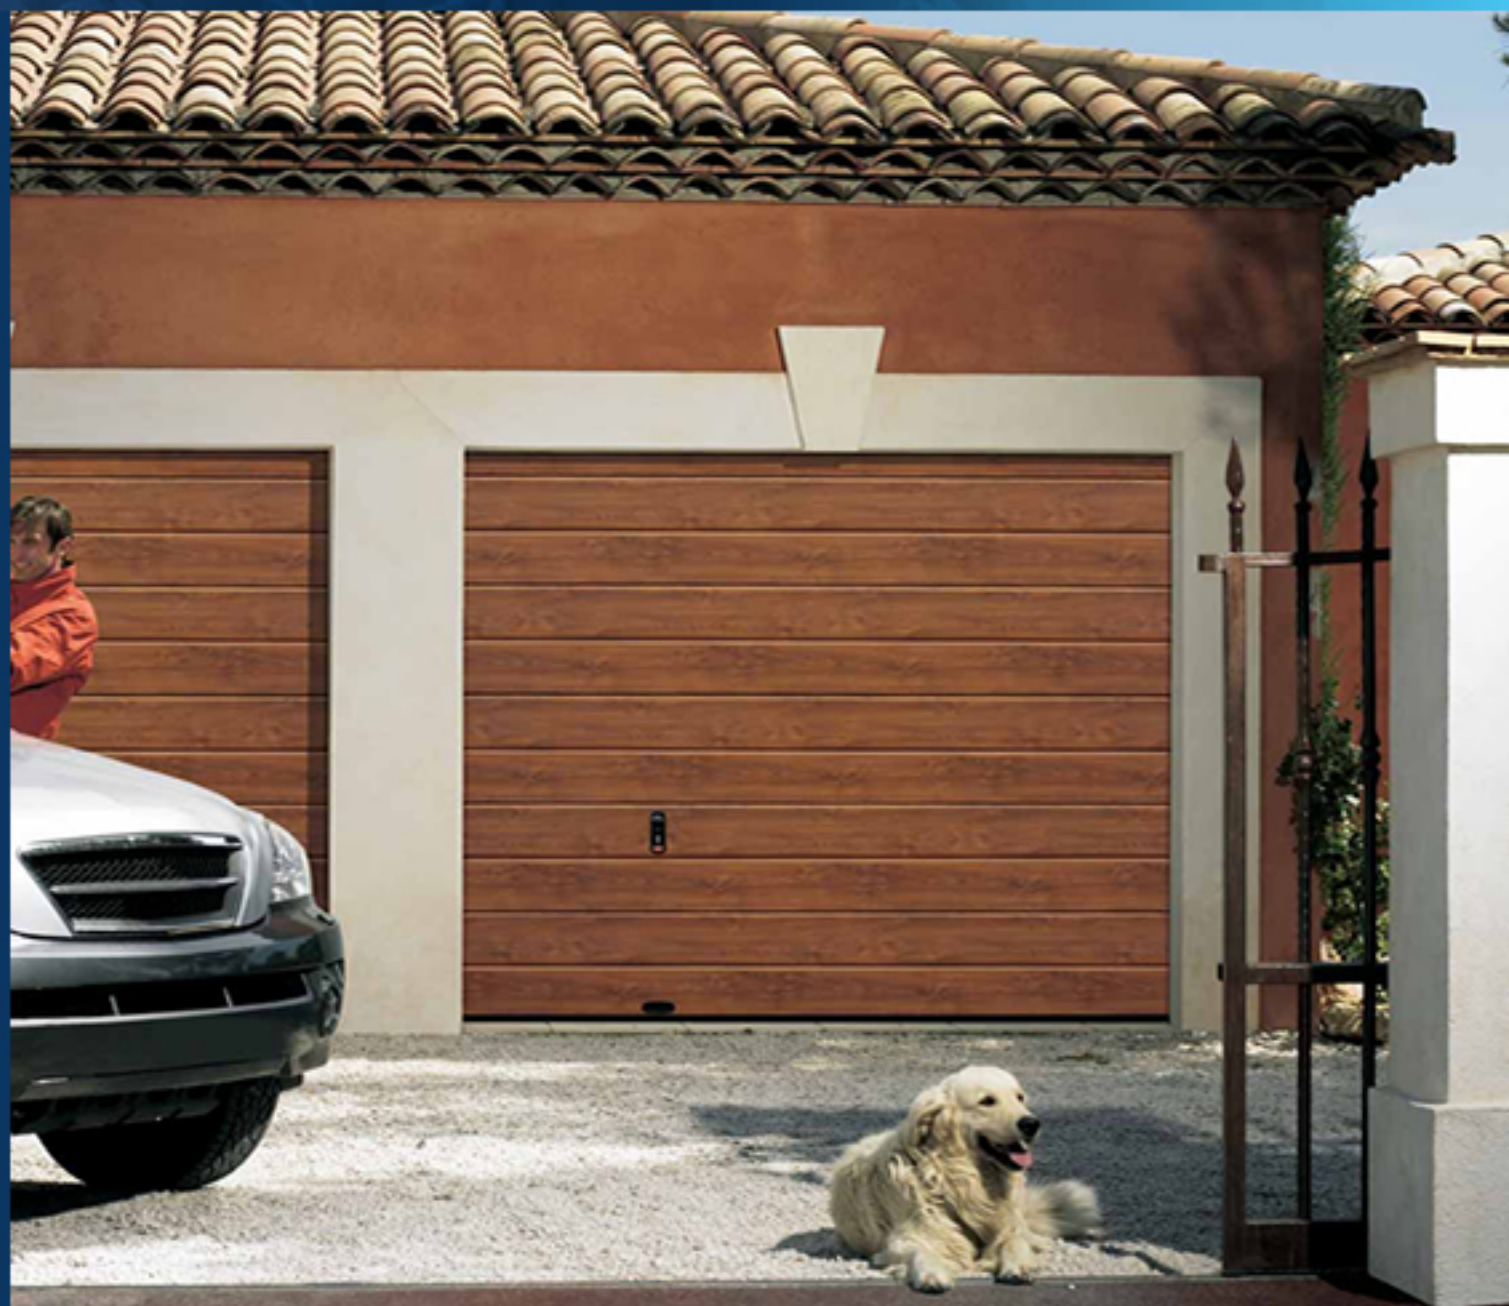

SERRAMENTI
PORTE PER INTERNO
E BLINDATE

Gli specialisti per la tua casa

City^{srl}
Port

BASCULANTI SEZIONALI

Le immagini di questo catalogo
sono indicative di prodotto
appartengono ai legittimi proprietari
e possono variare senza preavviso

Stop Security Legno
laccato bianco avorio RAL 9010

Stop Security Wood
lacquered ivory white RAL 9010

Top Garage rivestito in okumè spina di pesce
tonalità filo noce scuro in abbinamento con porta blindata Sentry 1