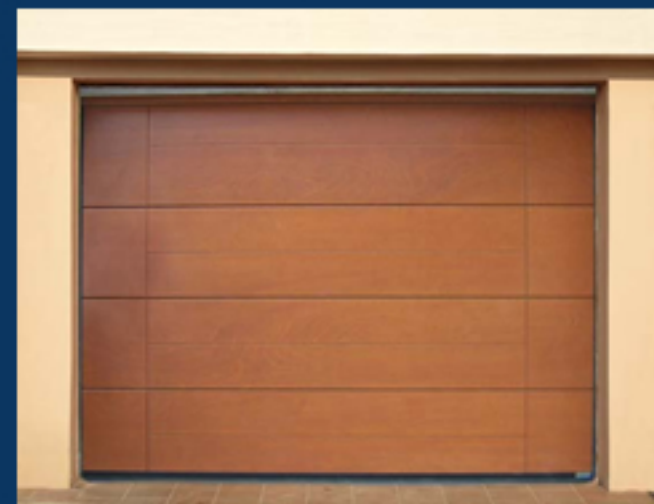

Stop Security Legno
laccato bianco avorio RAL 9010

Stop Security Wood
lacquered ivory white RAL 9010

Top Garage rivestito in okumè spina di pesce
tonalità filo noce scuro in abbinamento con porta blindata Sentry 1

Top Garage with okumè fishbone panelling
stained dark walnut matching the Sentry 1 security door

SERRAMENTI
PORTE PER INTERNO
E BLINDATE

Gli specialisti per la tua casa

City Port srl

Via F.lli Bandiera n°11