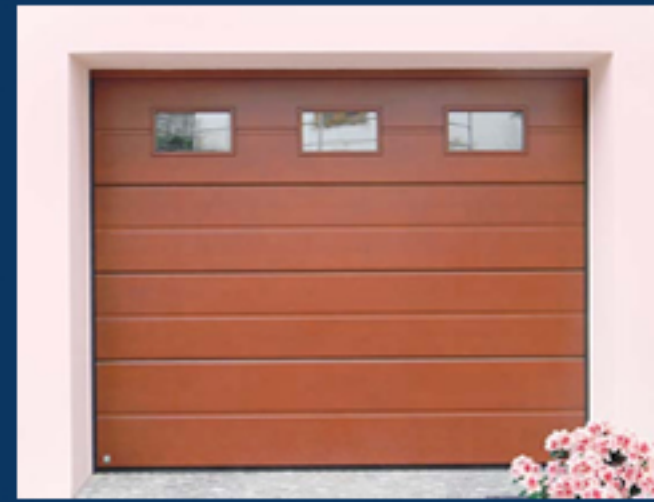

Stop Security Legno
laccato bianco avorio RAL 9010

Stop Security Wood
lacquered ivory white RAL 9010

Top Garage rivestito in okumè spina di pesce
tonalità filo noce scuro in abbinamento con porta blindata Sentry 1

Top Garage with okumè fishbone panelling
stained dark walnut matching the Sentry 1 security door

SERRAMENTI
PORTE PER INTERNO
E BLINDATE

Gli specialisti per la tua casa

City Port srl

Via F.lli Bandiera n°11